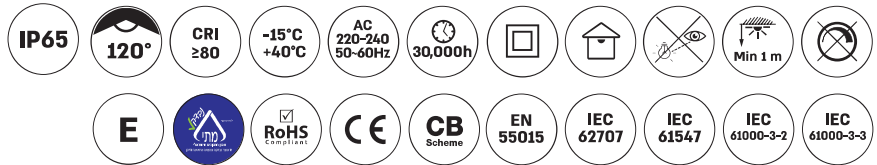

גוף תאורה לד אור מוגן מים IP65

בחירת גוון
חס/קר/ניטרלי

יתרונות

100lm/W +

+ חיבורים מהירים ונוחים

20W	40W	60W	הספק (W)
	3000K 4000K 6000K		גוון הארה (K)
2200	4700	7100	עוצמת הארה (Lm)
72	144	192	כמות לדים
155	70	130	זרם (mA)
PF > 0,5	PF > 0,9	PF > 0,9	PF
20	14	9	מקסימום גופים לשרשור
600x80x50	1200x80x50	1500x80x50	מידות (L x W x H mm)

גוון אור	הספק	מק"ט
גוון משתנה (3XCCT)	20W	pls-201or2060
גוון משתנה (3XCCT)	40W	pls-201or4012
גוון משתנה (3XCCT)	60W	pls-201or6015

* כפוף לכתב האחריות של חשמל ישיר
 - גוף תאורה זה מתאים להתקנה פנימית באזורים בעלי לחות גבוהה או התקנה חיצונית
 - אינו מותאם לעבודה רצופה מעבר ל-12 שעות ביממה
 - מותאם ל-4400 שעות עבודה בשנה
 - כפוף להנחיות יצרן ובהתאם להוראות התקנה
 - התמונות להמחשה בלבד