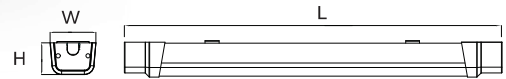

גוף תאורה לד אור מוגן מים IP65

בחירת גוון
חס/קר/ניטרלי

יתרונות

100lm/W +

+ חיבורים מהירים ונוחים

20W	40W	60W	הספק (W)
	3000K 4000K 6000K		גוון הארה (K)
2200	4700	7100	עוצמת הארה (Lm)
72	144	192	כמות לדים
155	70	130	זרם (mA)
PF > 0,5	PF > 0,9	PF > 0,9	PF
20	14	9	מקסימום גופים לשרשור
600x80x50	1200x80x50	1500x80x50	מידות (L x W x H mm)

גוון אור	הספק	מק"ט
גוון משתנה (3XCCT)	20W	pls-201or2060
גוון משתנה (3XCCT)	40W	pls-201or4012
גוון משתנה (3XCCT)	60W	pls-201or6015

* כפוף לכתב האחריות של חשמל ישיר
 - גוף תאורה זה מתאים להתקנה פנימית באזורים בעלי לחות גבוהה או התקנה חיצונית
 - אינו מותאם לעבודה רצופה מעבר ל-12 שעות ביממה
 - מותאם ל-4400 שעות עבודה בשנה
 - כפוף להנחיות יצרן ובהתאם להוראות התקנה
 - התמונות להמחשה בלבד