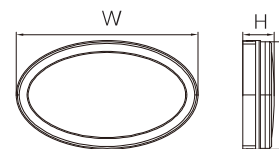

גוף תאורה לד MIRA אובלי צמוד קיר / תקרה לבן / שחור IP65

בחירת גוון
חם/קר/ניטרלי

יתרונות
100lm/w +
IP65 +
 כ-25,000 שעות הארה +
 חיבור מהיר ונוח +
 עיגון לתקרה +

16W	26W	הספק (W)
3000K 4000K 6000K		גוון הארה (K)
1280	2340	עוצמת הארה (Lm)
112	280	כמות לדים
110	120	זרם (mA)
PF > 0.7	PF > 0.9	PF
200x120x52	300x180x52	מידות (WxLxH mm)

צבע	גוון אור	הספק	מק"ט
לבן	גוון משתנה (3X CCT)	16W	pls-2025118
שחור	גוון משתנה (3X CCT)	16W	pls-2025119
לבן	גוון משתנה (3X CCT)	26W	pls-2025120
שחור	גוון משתנה (3X CCT)	26W	pls-2025121

* כפוף לכתב האחריות של חשמל ישיר
 - אינו מותאם לעבודה רצופה מעבר ל-14 שעות ביממה
 - מותאם ל-4400 שעות עבודה בשנה
 - כפוף להנחיות יצרן ובהתאם להוראות התקנה
 - התמונות להמחשה בלבד