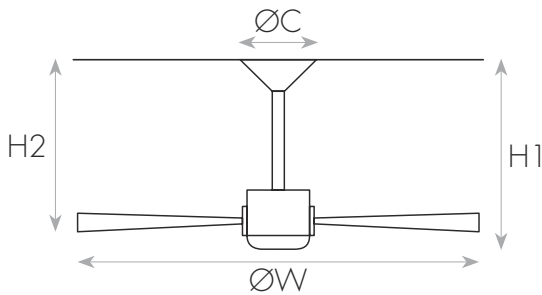

מק"ט - 74000735

דגם - SLF-9101-WH

קישור לדף מוצר ואביזרים נלווים באתר

220-240V
50-60Hz

מתאים לרשימת
מתן היטואל

DIMENSIONS & WEIGHT

מידות ומשקל

107cm - "42	קוטר כנפיים
27"ס"מ	מרחק מינימלי מהלהבים לתקרה
30"ס"מ	מרחק מהלהבים לקיר/ארון
2.3מטר	גובה התקנה מינימלי מהלהבים לרצפה
15"מ"מ	קוטר כיסוי תקרה
4.5ק"ג	משקל