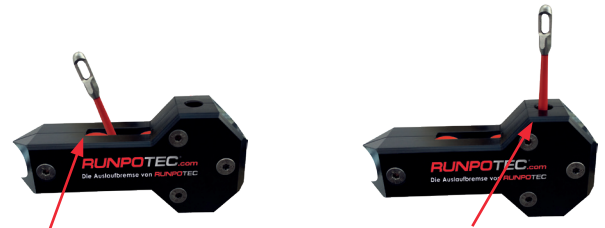

Profi-Set

סרט משיכה פיברגלאס על כננת 4.5/6 מ"מ

מערכת ה-profi-set כוללת מעמד בעל רגליים נשלפות ליציבות מקסימלית בעבודה ונחות מקסימלית באחסון. ובנוסף - תא לאחסון כל האביזרים.

כל מערכת המשיכה מבית רונפוטק כוללת 2 אפשרויות שימוש:
 1. מעצור אוטומטי - לאחר משיכה סרט הפיברגלאס יעצר באופן אוטומטי
 2. גלגלות מהירות - דחיפה אוטומטית של סרט הפיברגלאס

אביזרים כלולים

ערכת תיקון מלאה הכוללת - 2 קצוות, מופה ודבק מיוחד ראש מוביל מסתובב RUNPOGLIDER עם הברגה בקצה ועינית

עובי	קוטר צינור מומלץ	רדיוס כיפוף	עומס משיכה מירבי	סוף	התחלה
Ø					
4.5 מ"מ	30-80 מ"מ	120 מ"מ	1300 ק"ג	סוף סרט	בתחילת הסרט - ראש Runpoglider עם עינית 7 מ"מ
6 מ"מ	40-100 מ"מ	168 מ"מ	2200 ק"ג	הברגה RTG6	