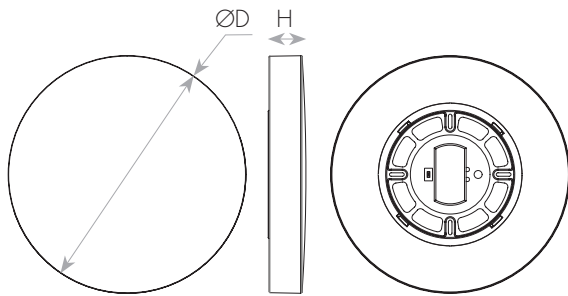

קישור לסדרת המוצרים
ואביזרים נלווים באתר

2Years Guarantee | VALUE | 220-240V 50-60Hz | IP20 | IP44 | מתאים לרשימת התקן הישראלי ✓

משקל (kg)	קוטר (mm)	גובה (mm)	צבע גימור	יעילות אורית (Lm/W)	שטף אור (Lm)	זווית הארה (°)	גוון אור (K)	הספק (W)	דגם	תיאור פריט	מק"ט
0.49	300	45	לבן	100	2400	120	3000/4000/6000	24	YT-CL42-24 W	צ.ת 300ממ לבן ORA 24W CCT	17700030
0.49	300	45	שחור	100	2400	120	3000/4000/6000	24	YT-CL42-24 B	צ.ת 300ממ שחור ORA 24W CCT	17700033
0.49	300	45	זהב	100	2400	120	3000/4000/6000	24	YT-CL42-24 G	צ.ת 300ממ זהב ORA 24W CCT	17700036
0.81	400	45	לבן	100	3600	120	3000/4000/6000	36	YT-CL42-36 W	צ.ת 400ממ לבן ORA 36W CCT	17700031
0.81	400	45	שחור	100	3600	120	3000/4000/6000	36	YT-CL42-36 B	צ.ת 400ממ שחור ORA 36W CCT	17700034
0.81	400	45	זהב	100	3600	120	3000/4000/6000	36	YT-CL42-36 G	צ.ת 400ממ זהב ORA 36W CCT	17700037
1.21	500	45	לבן	100	5000	120	3000/4000/6000	50	YT-CL42-50 W	צ.ת 500ממ לבן ORA 50W CCT	17700032
1.21	500	45	שחור	100	5000	120	3000/4000/6000	50	YT-CL42-50 B	צ.ת 500ממ שחור ORA 50W CCT	17700035
1.21	500	45	זהב	100	5000	120	3000/4000/6000	50	YT-CL42-50 G	צ.ת 500ממ זהב ORA 50W CCT	17700038
1.95	600	65	לבן	100	6500	120	3000/4000/6000	65	YT-CL42-65 WH	צ.ת 600ממ לבן ORA 65W CCT	17700027

משקל (kg)	קוטר (mm)	גובה (mm)	צבע גימור	יעילות אורית (Lm/W)	שטף אור (Lm)	זווית הארה (°)	גוון אור (K)	הספק (W)	דגם	תיאור פריט	מק"ט
1.95	600	65	שחור	100	6500	120	3000/ 4000/ 6000	65	YT-CL42-65 BL	ORA 65W שחור ממת 600 CCT	17700028
1.95	600	65	זהב	100	6500	120	3000/ 4000/ 6000	65	YT-CL42-65 G	ORA 65W CCT זהב ממת 600 CCT	17700029