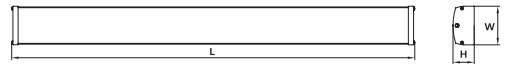

## יתרונות

- + 100lm/w
- + מבנה אלומיניום
- + כבל באורך 1 מטר
- + כולל סט תליה באורך 1 מטר

200W	הספק (W)
4000K   5700K	גוון הארה (K)
20,000	עוצמת הארה (Lm)
224	כמות לדים
880	זרם (mA)
PF > 0.9	PF
1010x97x53.2	מידות (L x W x H mm)
5.6	משקל (ק"ג)