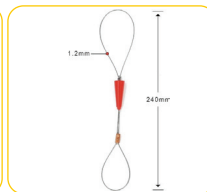

חדש במלאי PULSE

סרט משיכה שזור בשבולול עובי 6mm 30M | 50M

- + יכולת משיכה חזקה, גמיש במיוחד, חומר גלם PET מחוזק
- + מארז שבולול לשימוש יעיל ונוח
- + ראש סרט מחוזק גמיש ונוח, לחיבור מוליכים שונים

אביזרים נלווים: + כרית משיכה + לולאה + ראש קפיץ נוסף

קצה סרט

plst-smsh/scr

לרכישה בנפרד:

ראש קפיצי

plst-smsh/head

עומס משיכה מרבי	צבע	עובי סרט משיכה	מבנה סרט שזור
800kg	שחור צהוב	6.0mm	

קוטר השבולול	קוטר הצינור	דגם	מארז שבולול איסוף צהוב
580mmØ	52mmØ	T-50	

plst-smsh50

קוטר השבולול	קוטר הצינור	דגם	מארז שבולול איסוף צהוב
510mmØ	42mmØ	T-30	

plst-smsh30

סניפים בפריסה ארצית - לאיתור הסניף הקרוב אלייך חייג *5007 או טרוק